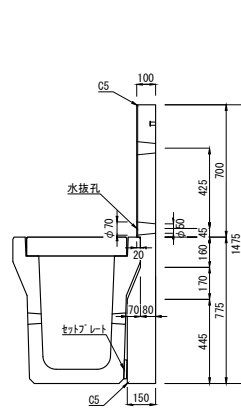

パネックス[KDS] (歩道用) (深溝U字溝対応簡易土留め板) 300サイズ 組立断面図

パネックス [KDS] (歩道用) (深溝U字溝対応簡易土留め板) 400サイズ

KDS400 × 600 H=300

KDS400 × 600 H=400

KDS400 × 600 H=500

KDS400 × 600 H=600

KDS400 × 600 H=700

KDS400 × 600 H=800

KDS400 × 600 H=900

KDS400 × 600 H=1000

KDS400 × 700 H=300

KDS400 × 700 H=400

KDS400 × 700 H=500

KDS400 × 700 H=600

KDS400 × 700 H=700

KDS400 × 700 H=800

KDS400 × 700 H=900

KDS400 × 700 H=1000

KDS400 × 800 H=300

KDS400 × 800 H=400

KDS400 × 800 H=500

KDS400 × 800 H=600

KDS400 × 800 H=700

KDS400 × 800 H=800

KDS400 × 800 H=900

KDS400 × 800 H=1000

KDS400 × 900 H=300

KDS400 × 900 H=400

KDS400 × 900 H=500

KDS400 × 900 H=600

KDS400 × 900 H=700

KDS400 × 900 H=800