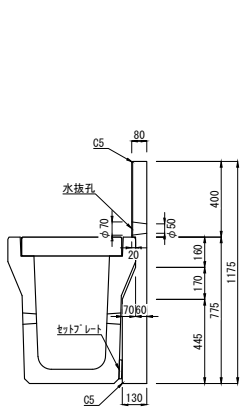

パネックス[KDS] (歩道用) (深溝U字溝対応簡易土留め板) 300サイズ 組立断面図

パネックス [KDS] (歩道用) (深溝U字溝対応簡易土留め板) 400サイズ

KDS400 × 600 H=300

KDS400 × 600 H=400

KDS400 × 600 H=500

KDS400 × 600 H=600

KDS400 × 600 H=700

KDS400 × 600 H=800

KDS400 × 600 H=900

KDS400 × 600 H=1000

KDS400 × 700 H=300

KDS400 × 700 H=400

KDS400 × 700 H=500

KDS400 × 700 H=600

KDS400 × 700 H=700

KDS400 × 700 H=800

KDS400 × 700 H=900

KDS400 × 700 H=1000

KDS400 × 800 H=300

KDS400 × 800 H=400

KDS400 × 800 H=500

KDS400 × 800 H=600

KDS400 × 800 H=700

KDS400 × 800 H=800

KDS400 × 800 H=900

KDS400 × 800 H=1000

KDS400 × 900 H=300

KDS400 × 900 H=400

KDS400 × 900 H=500

KDS400 × 900 H=600

KDS400 × 900 H=700

KDS400 × 900 H=800