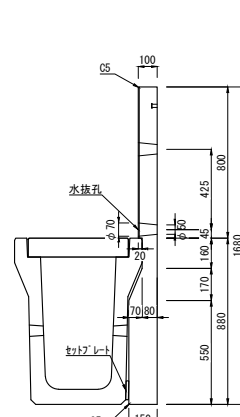

パネックス[KDS] (歩道用) (深溝U字溝対応簡易土留め板) 300サイズ 組立断面図

パネックス [KDS] (歩道用) (深溝U字溝対応簡易土留め板) 400サイズ

KDS400 × 600 H=300

KDS400 × 600 H=400

KDS400 × 600 H=500

KDS400 × 600 H=600

KDS400 × 600 H=700

KDS400 × 600 H=800

KDS400 × 600 H=900

KDS400 × 600 H=1000

KDS400 × 700 H=300

KDS400 × 700 H=400

KDS400 × 700 H=500

KDS400 × 700 H=600

KDS400 × 700 H=700

KDS400 × 700 H=800

KDS400 × 700 H=900

KDS400 × 700 H=1000

KDS400 × 800 H=300

KDS400 × 800 H=400

KDS400 × 800 H=500

KDS400 × 800 H=600

KDS400 × 800 H=700

KDS400 × 800 H=800

KDS400 × 800 H=900

KDS400 × 800 H=1000

KDS400 × 900 H=300

KDS400 × 900 H=400

KDS400 × 900 H=500

KDS400 × 900 H=600

KDS400 × 900 H=700

KDS400 × 900 H=800