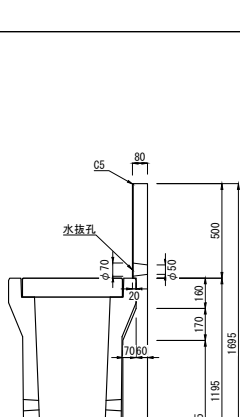

KDS400 × 700 H=900

KDS400 × 700 H=1000

KDS400 × 800 H=300

KDS400 × 800 H=400

KDS400 × 800 H=500

KDS400 × 800 H=600

KDS400 × 800 H=700

KDS400 × 800 H=800

KDS400 × 800 H=900

KDS400 × 800 H=1000

KDS400 × 900 H=300

KDS400 × 900 H=400

KDS400 × 900 H=500

KDS400 × 900 H=600

KDS400 × 900 H=700

KDS400 × 900 H=800

KDS400 × 900 H=900

KDS400 × 900 H=1000

KDS400 × 1000 H=300

KDS400 × 1000 H=400

KDS400 × 1000 H=500

KDS400 × 1000 H=600

KDS400 × 1000 H=700

KDS400 × 1000 H=800

KDS400 × 1000 H=900

KDS400 × 1000 H=1000

クス [KDR] (車道用) (深溝U字溝対応簡易土留め板) 300サイズ

							
H=300	KDR300 × 500 H=400	KDR300 × 500 H=500	KDR300 × 500 H=600	KDR300 × 500 H=700	KDR300 × 500 H=800	KDR300 × 500 H=900	KDR300 × 500 H=1000
							
H=300	KDR300 × 600 H=400	KDR300 × 600 H=500	KDR300 × 600 H=600	KDR300 × 600 H=700	KDR300 × 600 H=800	KDR300 × 600 H=900	KDR300 × 600 H=1000
							
H=300	KDR300 × 700 H=400	KDR300 × 700 H=500	KDR300 × 700 H=600	KDR300 × 700 H=700	KDR300 × 700 H=800	KDR300 × 700 H=900	KDR300 × 700 H=1000
							
H=300	KDR300 × 800 H=400	KDR300 × 800 H=500	KDR300 × 800 H=600	KDR300 × 800 H=700	KDR300 × 800 H=800	KDR300 × 800 H=900	KDR300 × 800 H=1000
							
H=300	KDR300 × 900 H=400	KDR300 × 900 H=500	KDR300 × 900 H=600	KDR300 × 900 H=700	KDR300 × 900 H=800	KDR300 × 900 H=900	KDR300 × 900 H=1000
							
H=300	KDR300 × 1000 H=400	KDR300 × 1000 H=500	KDR300 × 1000 H=600	KDR300 × 1000 H=700	KDR300 × 1000 H=800	KDR300 × 1000 H=900	KDR300 × 1000 H=1000