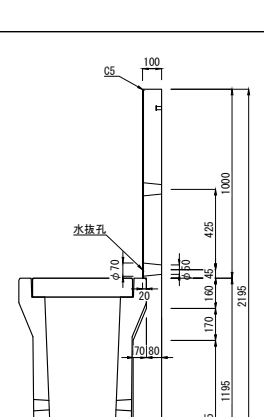

KDS400 × 800 H=900

KDS400 × 800 H=1000

KDS400 × 900 H=300

KDS400 × 900 H=400

KDS400 × 900 H=500

KDS400 × 900 H=600

KDS400 × 900 H=700

KDS400 × 900 H=800

KDS400 × 900 H=900

KDS400 × 900 H=1000

KDS400 × 1000 H=300

KDS400 × 1000 H=400

KDS400 × 1000 H=500

KDS400 × 1000 H=600

KDS400 × 1000 H=700

KDS400 × 1000 H=800

KDS400 × 1000 H=900

KDS400 × 1000 H=1000

クス [KDR] (車道用) (深溝U字溝対応簡易土留め板) 300サイズ

							
H=300	KDR300 × 500 H=400	KDR300 × 500 H=500	KDR300 × 500 H=600	KDR300 × 500 H=700	KDR300 × 500 H=800	KDR300 × 500 H=900	KDR300 × 500 H=1000
							
H=300	KDR300 × 600 H=400	KDR300 × 600 H=500	KDR300 × 600 H=600	KDR300 × 600 H=700	KDR300 × 600 H=800	KDR300 × 600 H=900	KDR300 × 600 H=1000
							
H=300	KDR300 × 700 H=400	KDR300 × 700 H=500	KDR300 × 700 H=600	KDR300 × 700 H=700	KDR300 × 700 H=800	KDR300 × 700 H=900	KDR300 × 700 H=1000
							
H=300	KDR300 × 800 H=400	KDR300 × 800 H=500	KDR300 × 800 H=600	KDR300 × 800 H=700	KDR300 × 800 H=800	KDR300 × 800 H=900	KDR300 × 800 H=1000
							
H=300	KDR300 × 900 H=400	KDR300 × 900 H=500	KDR300 × 900 H=600	KDR300 × 900 H=700	KDR300 × 900 H=800	KDR300 × 900 H=900	KDR300 × 900 H=1000
							
H=300	KDR300 × 1000 H=400	KDR300 × 1000 H=500	KDR300 × 1000 H=600	KDR300 × 1000 H=700	KDR300 × 1000 H=800	KDR300 × 1000 H=900	KDR300 × 1000 H=1000

パネックス[KDR] (車道用) (深溝U字溝対応簡易土留め板) 400サイズ

KDR400 × 600 H=300

KDR400 × 600 H=400

KDR400 × 600 H=500

KDR400 × 600 H=600

KDR400 × 600 H=700

KDR400 × 600 H=800

KDR400 × 600 H=900