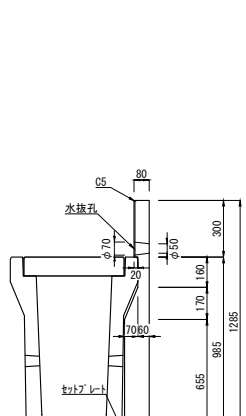

パネックス[KDS] (歩道用) (深溝U字溝対応簡易土留め板) 300サイズ 組立断面図

パネックス [KDS] (歩道用) (深溝U字溝対応簡易土留め板) 400サイズ

KDS400 × 600 H=300

KDS400 × 600 H=400

KDS400 × 600 H=500

KDS400 × 600 H=600

KDS400 × 600 H=700

KDS400 × 600 H=800

KDS400 × 600 H=900

KDS400 × 600 H=1000

KDS400 × 700 H=300

KDS400 × 700 H=400

KDS400 × 700 H=500

KDS400 × 700 H=600

KDS400 × 700 H=700

KDS400 × 700 H=800

KDS400 × 700 H=900

KDS400 × 700 H=1000

KDS400 × 800 H=300

KDS400 × 800 H=400

KDS400 × 800 H=500

KDS400 × 800 H=600

KDS400 × 800 H=700

KDS400 × 800 H=800

KDS400 × 800 H=900

KDS400 × 800 H=1000

KDS400 × 900 H=300

KDS400 × 900 H=400

KDS400 × 900 H=500

KDS400 × 900 H=600

KDS400 × 900 H=700

KDS400 × 900 H=800