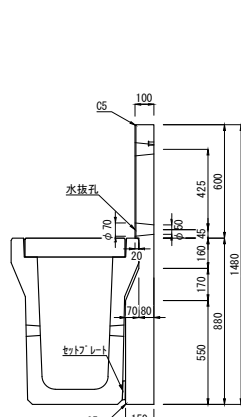

パネックス[KDS] (歩道用) (深溝U字溝対応簡易土留め板) 300サイズ 組立断面図

パネックス [KDS] (歩道用) (深溝U字溝対応簡易土留め板) 400サイズ

KDS400 × 600 H=300

KDS400 × 600 H=400

KDS400 × 600 H=500

KDS400 × 600 H=600

KDS400 × 600 H=700

KDS400 × 600 H=800

KDS400 × 600 H=900

KDS400 × 600 H=1000

KDS400 × 700 H=300

KDS400 × 700 H=400

KDS400 × 700 H=500

KDS400 × 700 H=600

KDS400 × 700 H=700

KDS400 × 700 H=800

KDS400 × 700 H=900

KDS400 × 700 H=1000

KDS400 × 800 H=300

KDS400 × 800 H=400

KDS400 × 800 H=500

KDS400 × 800 H=600

KDS400 × 800 H=700

KDS400 × 800 H=800

KDS400 × 800 H=900

KDS400 × 800 H=1000

KDS400 × 900 H=300

KDS400 × 900 H=400

KDS400 × 900 H=500

KDS400 × 900 H=600

KDS400 × 900 H=700

KDS400 × 900 H=800