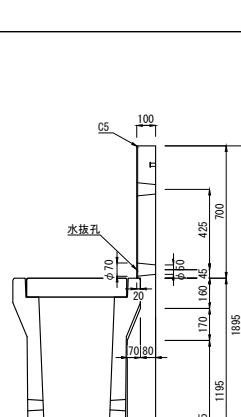

KDS400 × 700 H=900

KDS400 × 700 H=1000

KDS400 × 800 H=300

KDS400 × 800 H=400

KDS400 × 800 H=500

KDS400 × 800 H=600

KDS400 × 800 H=700

KDS400 × 800 H=800

KDS400 × 800 H=900

KDS400 × 800 H=1000

KDS400 × 900 H=300

KDS400 × 900 H=400

KDS400 × 900 H=500

KDS400 × 900 H=600

KDS400 × 900 H=700

KDS400 × 900 H=800

KDS400 × 900 H=900

KDS400 × 900 H=1000

KDS400 × 1000 H=300

KDS400 × 1000 H=400

KDS400 × 1000 H=500

KDS400 × 1000 H=600

KDS400 × 1000 H=700

KDS400 × 1000 H=800

KDS400 × 1000 H=900

KDS400 × 1000 H=1000

クス [KDR] (車道用) (深溝U字溝対応簡易土留め板) 300サイズ

							
H=300	KDR300 × 500 H=400	KDR300 × 500 H=500	KDR300 × 500 H=600	KDR300 × 500 H=700	KDR300 × 500 H=800	KDR300 × 500 H=900	KDR300 × 500 H=1000
							
H=300	KDR300 × 600 H=400	KDR300 × 600 H=500	KDR300 × 600 H=600	KDR300 × 600 H=700	KDR300 × 600 H=800	KDR300 × 600 H=900	KDR300 × 600 H=1000
							
H=300	KDR300 × 700 H=400	KDR300 × 700 H=500	KDR300 × 700 H=600	KDR300 × 700 H=700	KDR300 × 700 H=800	KDR300 × 700 H=900	KDR300 × 700 H=1000
							
H=300	KDR300 × 800 H=400	KDR300 × 800 H=500	KDR300 × 800 H=600	KDR300 × 800 H=700	KDR300 × 800 H=800	KDR300 × 800 H=900	KDR300 × 800 H=1000
							
H=300	KDR300 × 900 H=400	KDR300 × 900 H=500	KDR300 × 900 H=600	KDR300 × 900 H=700	KDR300 × 900 H=800	KDR300 × 900 H=900	KDR300 × 900 H=1000
							
H=300	KDR300 × 1000 H=400	KDR300 × 1000 H=500	KDR300 × 1000 H=600	KDR300 × 1000 H=700	KDR300 × 1000 H=800	KDR300 × 1000 H=900	KDR300 × 1000 H=1000