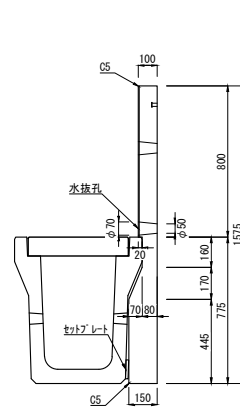

パネックス[KDS] (歩道用) (深溝U字溝対応簡易土留め板) 300サイズ 組立断面図

パネックス [KDS] (歩道用) (深溝U字溝対応簡易土留め板) 400サイズ

KDS400 × 600 H=300

KDS400 × 600 H=400

KDS400 × 600 H=500

KDS400 × 600 H=600

KDS400 × 600 H=700

KDS400 × 600 H=800

KDS400 × 600 H=900

KDS400 × 600 H=1000

KDS400 × 700 H=300

KDS400 × 700 H=400

KDS400 × 700 H=500

KDS400 × 700 H=600

KDS400 × 700 H=700

KDS400 × 700 H=800

KDS400 × 700 H=900

KDS400 × 700 H=1000

KDS400 × 800 H=300

KDS400 × 800 H=400

KDS400 × 800 H=500

KDS400 × 800 H=600

KDS400 × 800 H=700

KDS400 × 800 H=800

KDS400 × 800 H=900

KDS400 × 800 H=1000

KDS400 × 900 H=300

KDS400 × 900 H=400

KDS400 × 900 H=500

KDS400 × 900 H=600

KDS400 × 900 H=700

KDS400 × 900 H=800