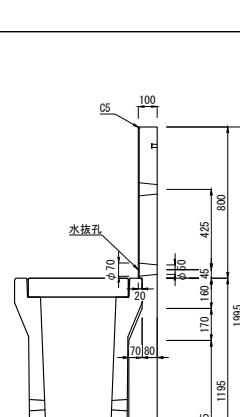

KDS400 × 700 H=900

KDS400 × 700 H=1000

KDS400 × 800 H=300

KDS400 × 800 H=400

KDS400 × 800 H=500

KDS400 × 800 H=600

KDS400 × 800 H=700

KDS400 × 800 H=800

KDS400 × 800 H=900

KDS400 × 800 H=1000

KDS400 × 900 H=300

KDS400 × 900 H=400

KDS400 × 900 H=500

KDS400 × 900 H=600

KDS400 × 900 H=700

KDS400 × 900 H=800

KDS400 × 900 H=900

KDS400 × 900 H=1000

KDS400 × 1000 H=300

KDS400 × 1000 H=400

KDS400 × 1000 H=500

KDS400 × 1000 H=600

KDS400 × 1000 H=700

KDS400 × 1000 H=800

KDS400 × 1000 H=900

KDS400 × 1000 H=1000

クス [KDR] (車道用) (深溝U字溝対応簡易土留め板) 300サイズ

							
H=300	KDR300 × 500 H=400	KDR300 × 500 H=500	KDR300 × 500 H=600	KDR300 × 500 H=700	KDR300 × 500 H=800	KDR300 × 500 H=900	KDR300 × 500 H=1000
							
H=300	KDR300 × 600 H=400	KDR300 × 600 H=500	KDR300 × 600 H=600	KDR300 × 600 H=700	KDR300 × 600 H=800	KDR300 × 600 H=900	KDR300 × 600 H=1000
							
H=300	KDR300 × 700 H=400	KDR300 × 700 H=500	KDR300 × 700 H=600	KDR300 × 700 H=700	KDR300 × 700 H=800	KDR300 × 700 H=900	KDR300 × 700 H=1000
							
H=300	KDR300 × 800 H=400	KDR300 × 800 H=500	KDR300 × 800 H=600	KDR300 × 800 H=700	KDR300 × 800 H=800	KDR300 × 800 H=900	KDR300 × 800 H=1000
							
H=300	KDR300 × 900 H=400	KDR300 × 900 H=500	KDR300 × 900 H=600	KDR300 × 900 H=700	KDR300 × 900 H=800	KDR300 × 900 H=900	KDR300 × 900 H=1000
							
H=300	KDR300 × 1000 H=400	KDR300 × 1000 H=500	KDR300 × 1000 H=600	KDR300 × 1000 H=700	KDR300 × 1000 H=800	KDR300 × 1000 H=900	KDR300 × 1000 H=1000