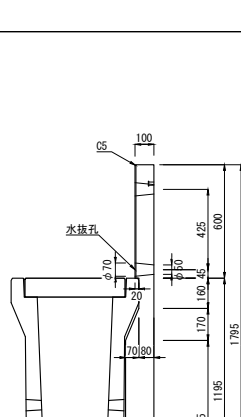

KDS400 × 700 H=900

KDS400 × 700 H=1000

KDS400 × 800 H=300

KDS400 × 800 H=400

KDS400 × 800 H=500

KDS400 × 800 H=600

KDS400 × 800 H=700

KDS400 × 800 H=800

KDS400 × 800 H=900

KDS400 × 800 H=1000

KDS400 × 900 H=300

KDS400 × 900 H=400

KDS400 × 900 H=500

KDS400 × 900 H=600

KDS400 × 900 H=700

KDS400 × 900 H=800

KDS400 × 900 H=900

KDS400 × 900 H=1000

KDS400 × 1000 H=300

KDS400 × 1000 H=400

KDS400 × 1000 H=500

KDS400 × 1000 H=600

KDS400 × 1000 H=700

KDS400 × 1000 H=800

KDS400 × 1000 H=900

KDS400 × 1000 H=1000

クス [KDR] (車道用) (深溝U字溝対応簡易土留め板) 300サイズ

							
H=300	KDR300 × 500 H=400	KDR300 × 500 H=500	KDR300 × 500 H=600	KDR300 × 500 H=700	KDR300 × 500 H=800	KDR300 × 500 H=900	KDR300 × 500 H=1000
							
H=300	KDR300 × 600 H=400	KDR300 × 600 H=500	KDR300 × 600 H=600	KDR300 × 600 H=700	KDR300 × 600 H=800	KDR300 × 600 H=900	KDR300 × 600 H=1000
							
H=300	KDR300 × 700 H=400	KDR300 × 700 H=500	KDR300 × 700 H=600	KDR300 × 700 H=700	KDR300 × 700 H=800	KDR300 × 700 H=900	KDR300 × 700 H=1000
							
H=300	KDR300 × 800 H=400	KDR300 × 800 H=500	KDR300 × 800 H=600	KDR300 × 800 H=700	KDR300 × 800 H=800	KDR300 × 800 H=900	KDR300 × 800 H=1000
							
H=300	KDR300 × 900 H=400	KDR300 × 900 H=500	KDR300 × 900 H=600	KDR300 × 900 H=700	KDR300 × 900 H=800	KDR300 × 900 H=900	KDR300 × 900 H=1000
							
H=300	KDR300 × 1000 H=400	KDR300 × 1000 H=500	KDR300 × 1000 H=600	KDR300 × 1000 H=700	KDR300 × 1000 H=800	KDR300 × 1000 H=900	KDR300 × 1000 H=1000