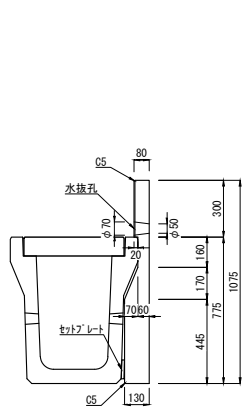

パネックス[KDS] (歩道用) (深溝U字溝対応簡易土留め板) 300サイズ 組立断面図

パネックス [KDS] (歩道用) (深溝U字溝対応簡易土留め板) 400サイズ

KDS400 × 600 H=300

KDS400 × 600 H=400

KDS400 × 600 H=500

KDS400 × 600 H=600

KDS400 × 600 H=700

KDS400 × 600 H=800

KDS400 × 600 H=900

KDS400 × 600 H=1000

KDS400 × 700 H=300

KDS400 × 700 H=400

KDS400 × 700 H=500

KDS400 × 700 H=600

KDS400 × 700 H=700

KDS400 × 700 H=800

KDS400 × 700 H=900

KDS400 × 700 H=1000

KDS400 × 800 H=300

KDS400 × 800 H=400

KDS400 × 800 H=500

KDS400 × 800 H=600

KDS400 × 800 H=700

KDS400 × 800 H=800

KDS400 × 800 H=900

KDS400 × 800 H=1000

KDS400 × 900 H=300

KDS400 × 900 H=400

KDS400 × 900 H=500

KDS400 × 900 H=600

KDS400 × 900 H=700

KDS400 × 900 H=800