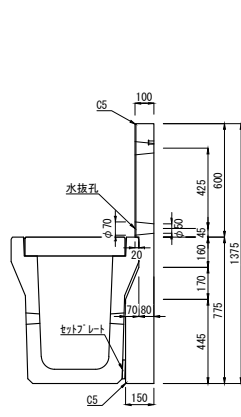

パネックス[KDS] (歩道用) (深溝U字溝対応簡易土留め板) 300サイズ 組立断面図

パネックス [KDS] (歩道用) (深溝U字溝対応簡易土留め板) 400サイズ

KDS400 × 600 H=300

KDS400 × 600 H=400

KDS400 × 600 H=500

KDS400 × 600 H=600

KDS400 × 600 H=700

KDS400 × 600 H=800

KDS400 × 600 H=900

KDS400 × 600 H=1000

KDS400 × 700 H=300

KDS400 × 700 H=400

KDS400 × 700 H=500

KDS400 × 700 H=600

KDS400 × 700 H=700

KDS400 × 700 H=800

KDS400 × 700 H=900

KDS400 × 700 H=1000

KDS400 × 800 H=300

KDS400 × 800 H=400

KDS400 × 800 H=500

KDS400 × 800 H=600

KDS400 × 800 H=700

KDS400 × 800 H=800

KDS400 × 800 H=900

KDS400 × 800 H=1000

KDS400 × 900 H=300

KDS400 × 900 H=400

KDS400 × 900 H=500

KDS400 × 900 H=600

KDS400 × 900 H=700

KDS400 × 900 H=800