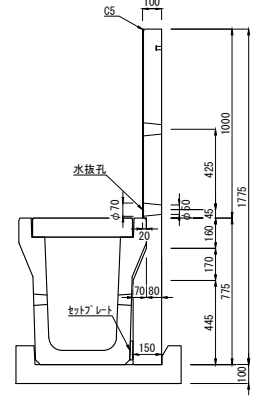

パネックス[KDS] (歩道用) (深溝U字溝対応簡易土留め板) 300サイズ 組立断面図

パネックス [KDS] (歩道用) (深溝U字溝対応簡易土留め板) 400サイズ

KDS400 × 600 H=300

KDS400 × 600 H=400

KDS400 × 600 H=500

KDS400 × 600 H=600

KDS400 × 600 H=700

KDS400 × 600 H=800

KDS400 × 600 H=900

KDS400 × 600 H=1000

KDS400 × 700 H=300

KDS400 × 700 H=400

KDS400 × 700 H=500

KDS400 × 700 H=600

KDS400 × 700 H=700

KDS400 × 700 H=800

KDS400 × 700 H=900

KDS400 × 700 H=1000

KDS400 × 800 H=300

KDS400 × 800 H=400

KDS400 × 800 H=500

KDS400 × 800 H=600

KDS400 × 800 H=700

KDS400 × 800 H=800

KDS400 × 800 H=900

KDS400 × 800 H=1000

KDS400 × 900 H=300

KDS400 × 900 H=400

KDS400 × 900 H=500

KDS400 × 900 H=600

KDS400 × 900 H=700

KDS400 × 900 H=800