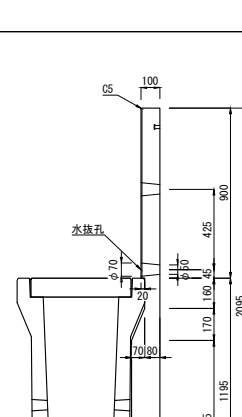

KDS400 × 700 H=900

KDS400 × 700 H=1000

KDS400 × 800 H=300

KDS400 × 800 H=400

KDS400 × 800 H=500

KDS400 × 800 H=600

KDS400 × 800 H=700

KDS400 × 800 H=800

KDS400 × 800 H=900

KDS400 × 800 H=1000

KDS400 × 900 H=300

KDS400 × 900 H=400

KDS400 × 900 H=500

KDS400 × 900 H=600

KDS400 × 900 H=700

KDS400 × 900 H=800

KDS400 × 900 H=900

KDS400 × 900 H=1000

KDS400 × 1000 H=300

KDS400 × 1000 H=400

KDS400 × 1000 H=500

KDS400 × 1000 H=600

KDS400 × 1000 H=700

KDS400 × 1000 H=800

KDS400 × 1000 H=900

KDS400 × 1000 H=1000

クス [KDR] (車道用) (深溝U字溝対応簡易土留め板) 300サイズ

							
H=300	KDR300 × 500 H=400	KDR300 × 500 H=500	KDR300 × 500 H=600	KDR300 × 500 H=700	KDR300 × 500 H=800	KDR300 × 500 H=900	KDR300 × 500 H=1000
							
H=300	KDR300 × 600 H=400	KDR300 × 600 H=500	KDR300 × 600 H=600	KDR300 × 600 H=700	KDR300 × 600 H=800	KDR300 × 600 H=900	KDR300 × 600 H=1000
							
H=300	KDR300 × 700 H=400	KDR300 × 700 H=500	KDR300 × 700 H=600	KDR300 × 700 H=700	KDR300 × 700 H=800	KDR300 × 700 H=900	KDR300 × 700 H=1000
							
H=300	KDR300 × 800 H=400	KDR300 × 800 H=500	KDR300 × 800 H=600	KDR300 × 800 H=700	KDR300 × 800 H=800	KDR300 × 800 H=900	KDR300 × 800 H=1000
							
H=300	KDR300 × 900 H=400	KDR300 × 900 H=500	KDR300 × 900 H=600	KDR300 × 900 H=700	KDR300 × 900 H=800	KDR300 × 900 H=900	KDR300 × 900 H=1000
							
H=300	KDR300 × 1000 H=400	KDR300 × 1000 H=500	KDR300 × 1000 H=600	KDR300 × 1000 H=700	KDR300 × 1000 H=800	KDR300 × 1000 H=900	KDR300 × 1000 H=1000