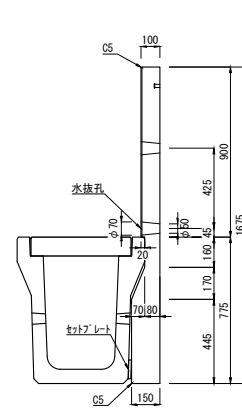

パネックス[KDS] (歩道用) (深溝U字溝対応簡易土留め板) 300サイズ 組立断面図

パネックス [KDS] (歩道用) (深溝U字溝対応簡易土留め板) 400サイズ

KDS400 × 600 H=300

KDS400 × 600 H=400

KDS400 × 600 H=500

KDS400 × 600 H=600

KDS400 × 600 H=700

KDS400 × 600 H=800

KDS400 × 600 H=900

KDS400 × 600 H=1000

KDS400 × 700 H=300

KDS400 × 700 H=400

KDS400 × 700 H=500

KDS400 × 700 H=600

KDS400 × 700 H=700

KDS400 × 700 H=800

KDS400 × 700 H=900

KDS400 × 700 H=1000

KDS400 × 800 H=300

KDS400 × 800 H=400

KDS400 × 800 H=500

KDS400 × 800 H=600

KDS400 × 800 H=700

KDS400 × 800 H=800

KDS400 × 800 H=900

KDS400 × 800 H=1000

KDS400 × 900 H=300

KDS400 × 900 H=400

KDS400 × 900 H=500

KDS400 × 900 H=600

KDS400 × 900 H=700

KDS400 × 900 H=800