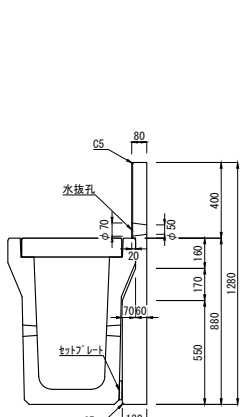

パネックス[KDS] (歩道用) (深溝U字溝対応簡易土留め板) 300サイズ 組立断面図

パネックス [KDS] (歩道用) (深溝U字溝対応簡易土留め板) 400サイズ

KDS400 × 600 H=300

KDS400 × 600 H=400

KDS400 × 600 H=500

KDS400 × 600 H=600

KDS400 × 600 H=700

KDS400 × 600 H=800

KDS400 × 600 H=900

KDS400 × 600 H=1000

KDS400 × 700 H=300

KDS400 × 700 H=400

KDS400 × 700 H=500

KDS400 × 700 H=600

KDS400 × 700 H=700

KDS400 × 700 H=800

KDS400 × 700 H=900

KDS400 × 700 H=1000

KDS400 × 800 H=300

KDS400 × 800 H=400

KDS400 × 800 H=500

KDS400 × 800 H=600

KDS400 × 800 H=700

KDS400 × 800 H=800

KDS400 × 800 H=900

KDS400 × 800 H=1000

KDS400 × 900 H=300

KDS400 × 900 H=400

KDS400 × 900 H=500

KDS400 × 900 H=600

KDS400 × 900 H=700

KDS400 × 900 H=800