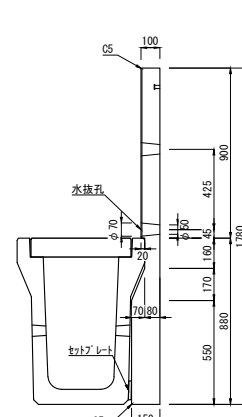

パネックス[KDS] (歩道用) (深溝U字溝対応簡易土留め板) 300サイズ 組立断面図

パネックス [KDS] (歩道用) (深溝U字溝対応簡易土留め板) 400サイズ

KDS400 × 600 H=300

KDS400 × 600 H=400

KDS400 × 600 H=500

KDS400 × 600 H=600

KDS400 × 600 H=700

KDS400 × 600 H=800

KDS400 × 600 H=900

KDS400 × 600 H=1000

KDS400 × 700 H=300

KDS400 × 700 H=400

KDS400 × 700 H=500

KDS400 × 700 H=600

KDS400 × 700 H=700

KDS400 × 700 H=800

KDS400 × 700 H=900

KDS400 × 700 H=1000

KDS400 × 800 H=300

KDS400 × 800 H=400

KDS400 × 800 H=500

KDS400 × 800 H=600

KDS400 × 800 H=700

KDS400 × 800 H=800

KDS400 × 800 H=900

KDS400 × 800 H=1000

KDS400 × 900 H=300

KDS400 × 900 H=400

KDS400 × 900 H=500

KDS400 × 900 H=600

KDS400 × 900 H=700

KDS400 × 900 H=800