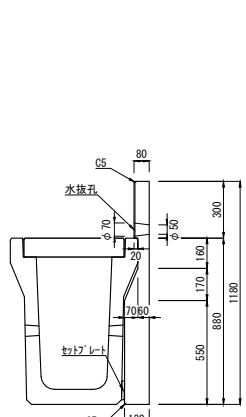

パネックス[KDS] (歩道用) (深溝U字溝対応簡易土留め板) 300サイズ 組立断面図

パネックス [KDS] (歩道用) (深溝U字溝対応簡易土留め板) 400サイズ

KDS400 × 600 H=300

KDS400 × 600 H=400

KDS400 × 600 H=500

KDS400 × 600 H=600

KDS400 × 600 H=700

KDS400 × 600 H=800

KDS400 × 600 H=900

KDS400 × 600 H=1000

KDS400 × 700 H=300

KDS400 × 700 H=400

KDS400 × 700 H=500

KDS400 × 700 H=600

KDS400 × 700 H=700

KDS400 × 700 H=800

KDS400 × 700 H=900

KDS400 × 700 H=1000

KDS400 × 800 H=300

KDS400 × 800 H=400

KDS400 × 800 H=500

KDS400 × 800 H=600

KDS400 × 800 H=700

KDS400 × 800 H=800

KDS400 × 800 H=900

KDS400 × 800 H=1000

KDS400 × 900 H=300

KDS400 × 900 H=400

KDS400 × 900 H=500

KDS400 × 900 H=600

KDS400 × 900 H=700

KDS400 × 900 H=800