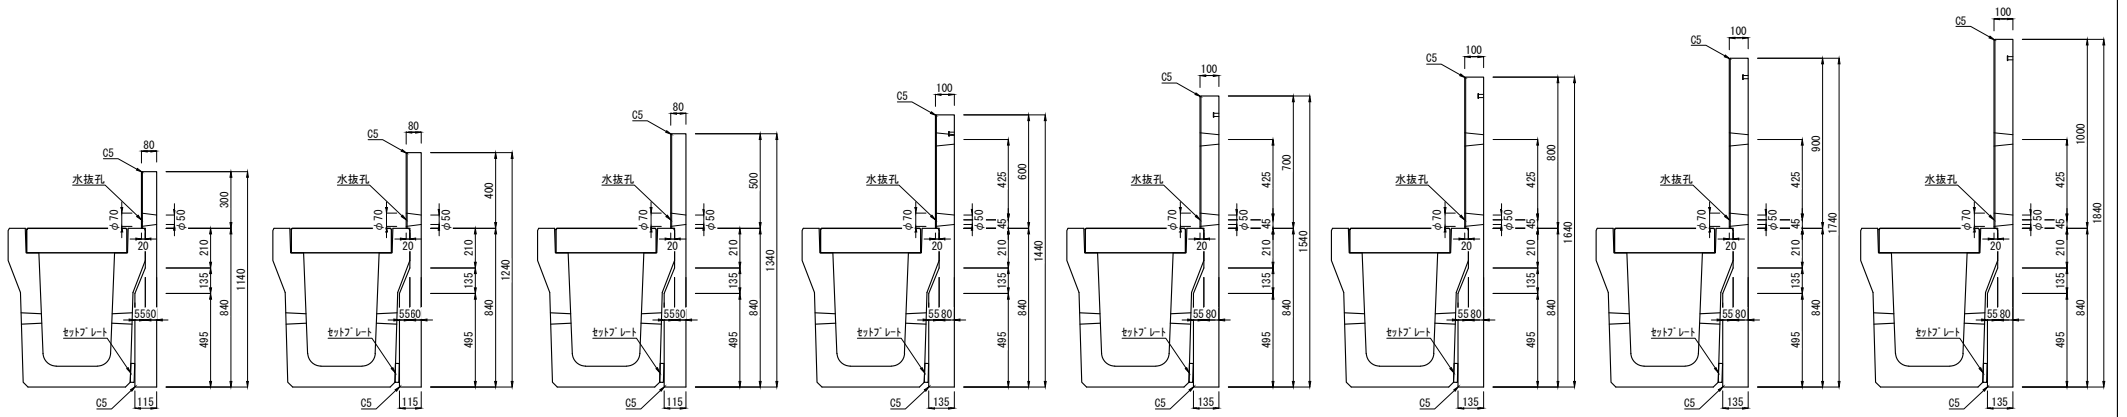

パネックス[KDR] (車道用) (深溝U字溝対応簡易土留め板) 400サイズ

KDR400 × 600 H=300

KDR400 × 600 H=400

KDR400 × 600 H=500

KDR400 × 600 H=600

KDR400 × 600 H=700

KDR400 × 600 H=800

KDR400 × 600 H=900

KDR400 × 600 H=1000