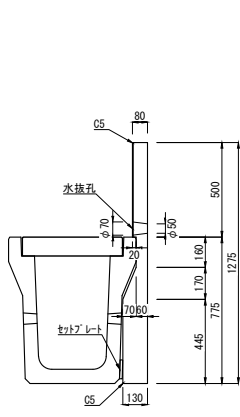

パネックス[KDS] (歩道用) (深溝U字溝対応簡易土留め板) 300サイズ 組立断面図

パネックス [KDS] (歩道用) (深溝U字溝対応簡易土留め板) 400サイズ

KDS400 × 600 H=300

KDS400 × 600 H=400

KDS400 × 600 H=500

KDS400 × 600 H=600

KDS400 × 600 H=700

KDS400 × 600 H=800

KDS400 × 600 H=900

KDS400 × 600 H=1000

KDS400 × 700 H=300

KDS400 × 700 H=400

KDS400 × 700 H=500

KDS400 × 700 H=600

KDS400 × 700 H=700

KDS400 × 700 H=800

KDS400 × 700 H=900

KDS400 × 700 H=1000

KDS400 × 800 H=300

KDS400 × 800 H=400

KDS400 × 800 H=500

KDS400 × 800 H=600

KDS400 × 800 H=700

KDS400 × 800 H=800

KDS400 × 800 H=900

KDS400 × 800 H=1000

KDS400 × 900 H=300

KDS400 × 900 H=400

KDS400 × 900 H=500

KDS400 × 900 H=600

KDS400 × 900 H=700

KDS400 × 900 H=800