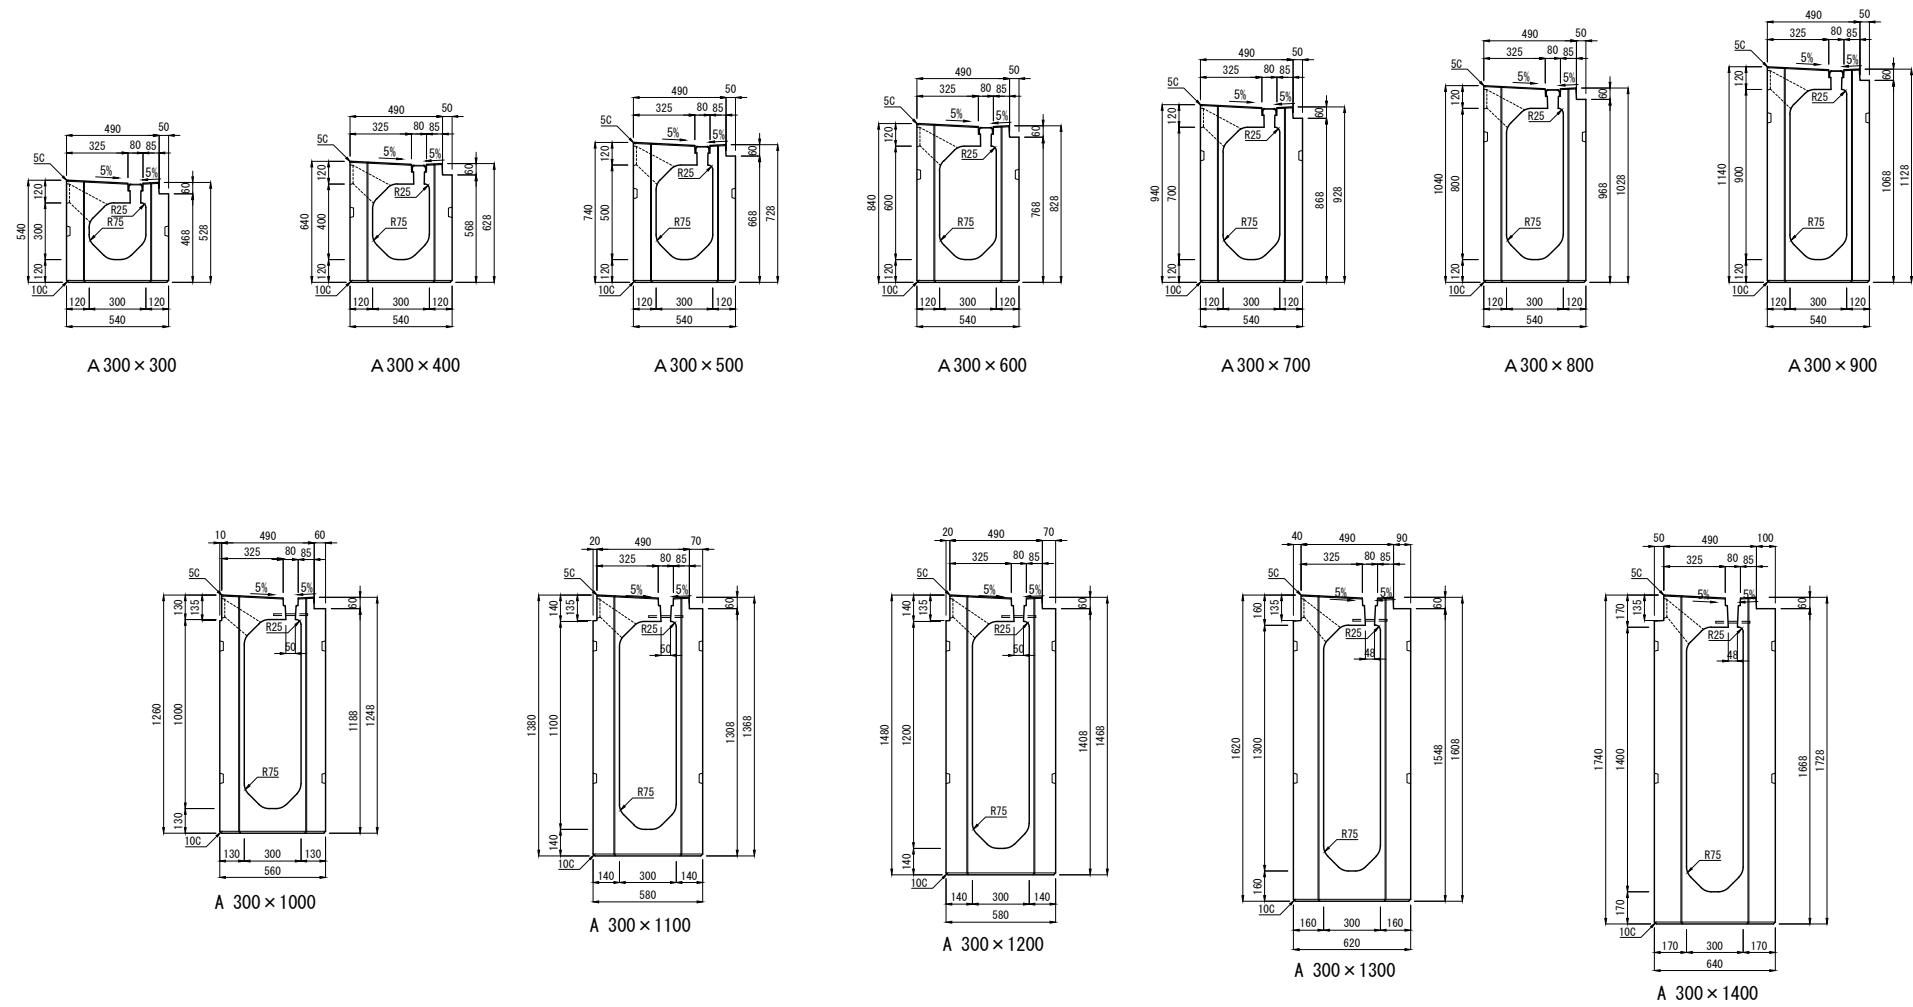

フルドレーンI型 レギュラー [A] 断面図

フルドレーン I 型 レギュラー [AH] (排水性舗装対応) 断面図

フルドレーンI型 集水桧レギュラー [WA] 断面図