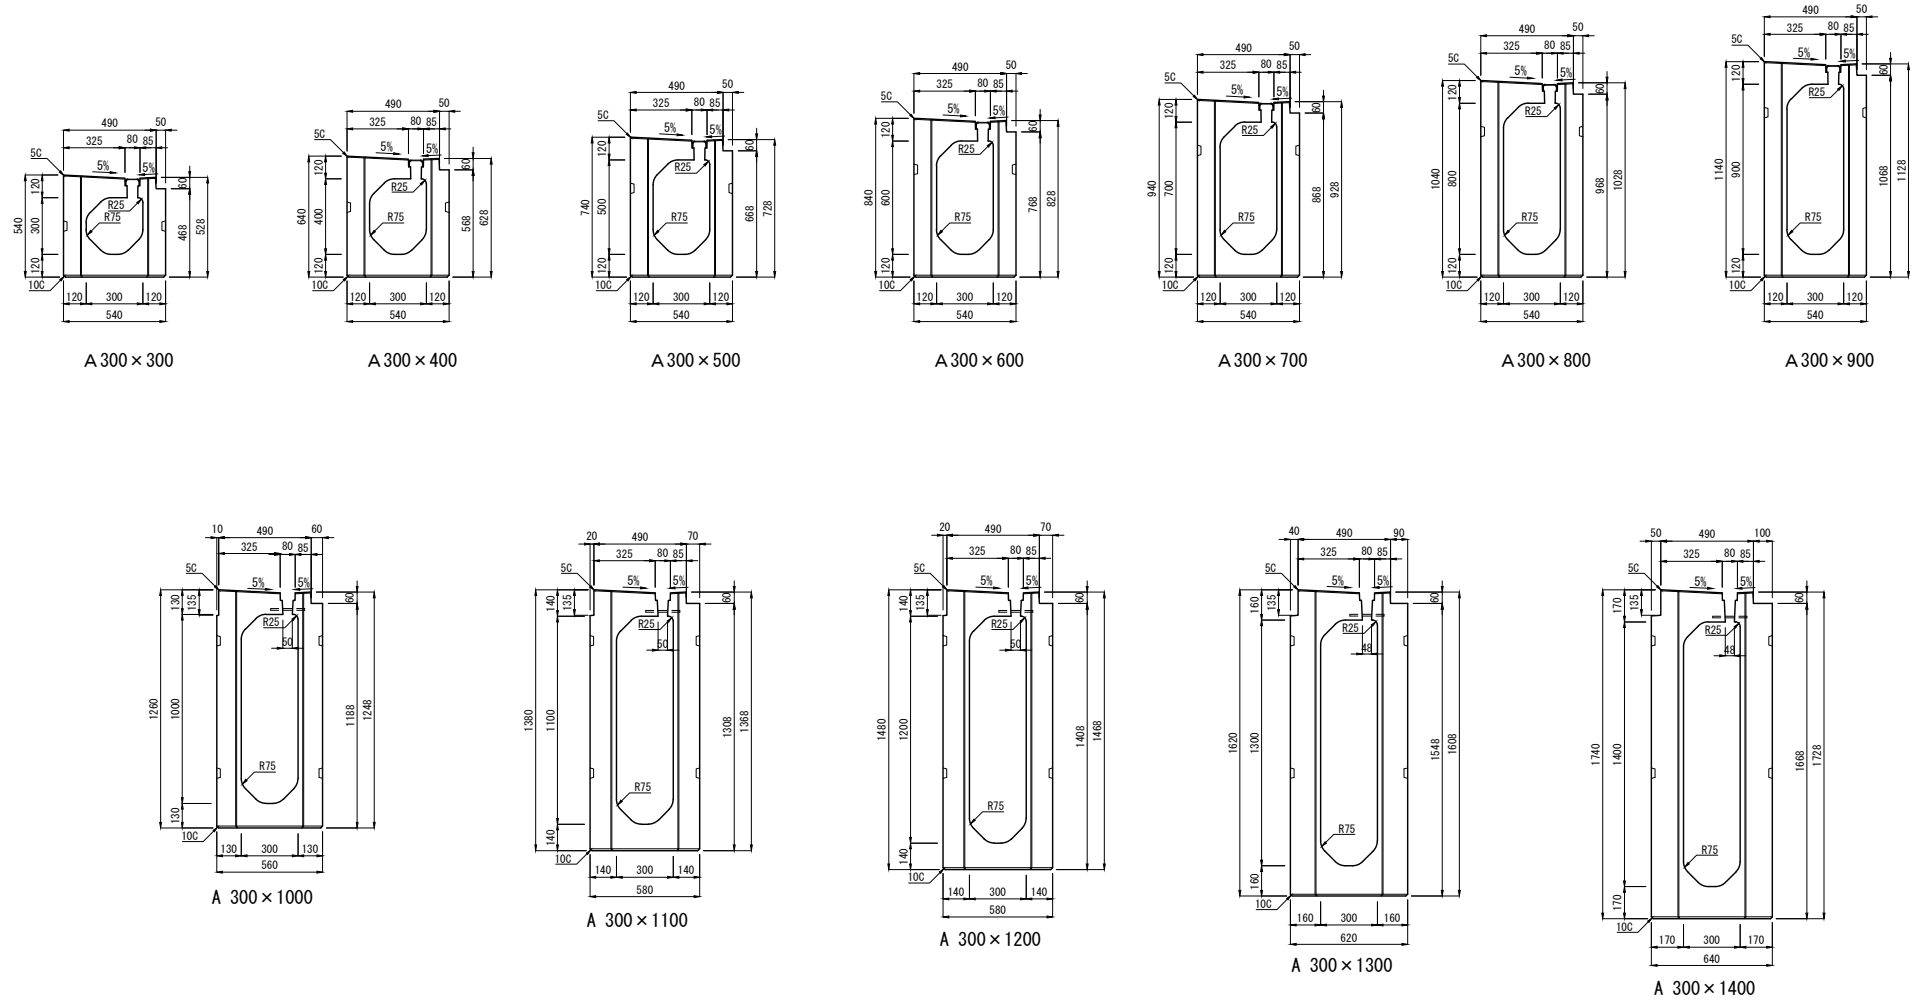

フルドレーンI型 レギュラー [A] 断面図

フルドレーン I 型 レギュラー [AH] (排水性舗装対応) 断面図

フルドレーンI型 集水桧レギュラー [WA] 断面図